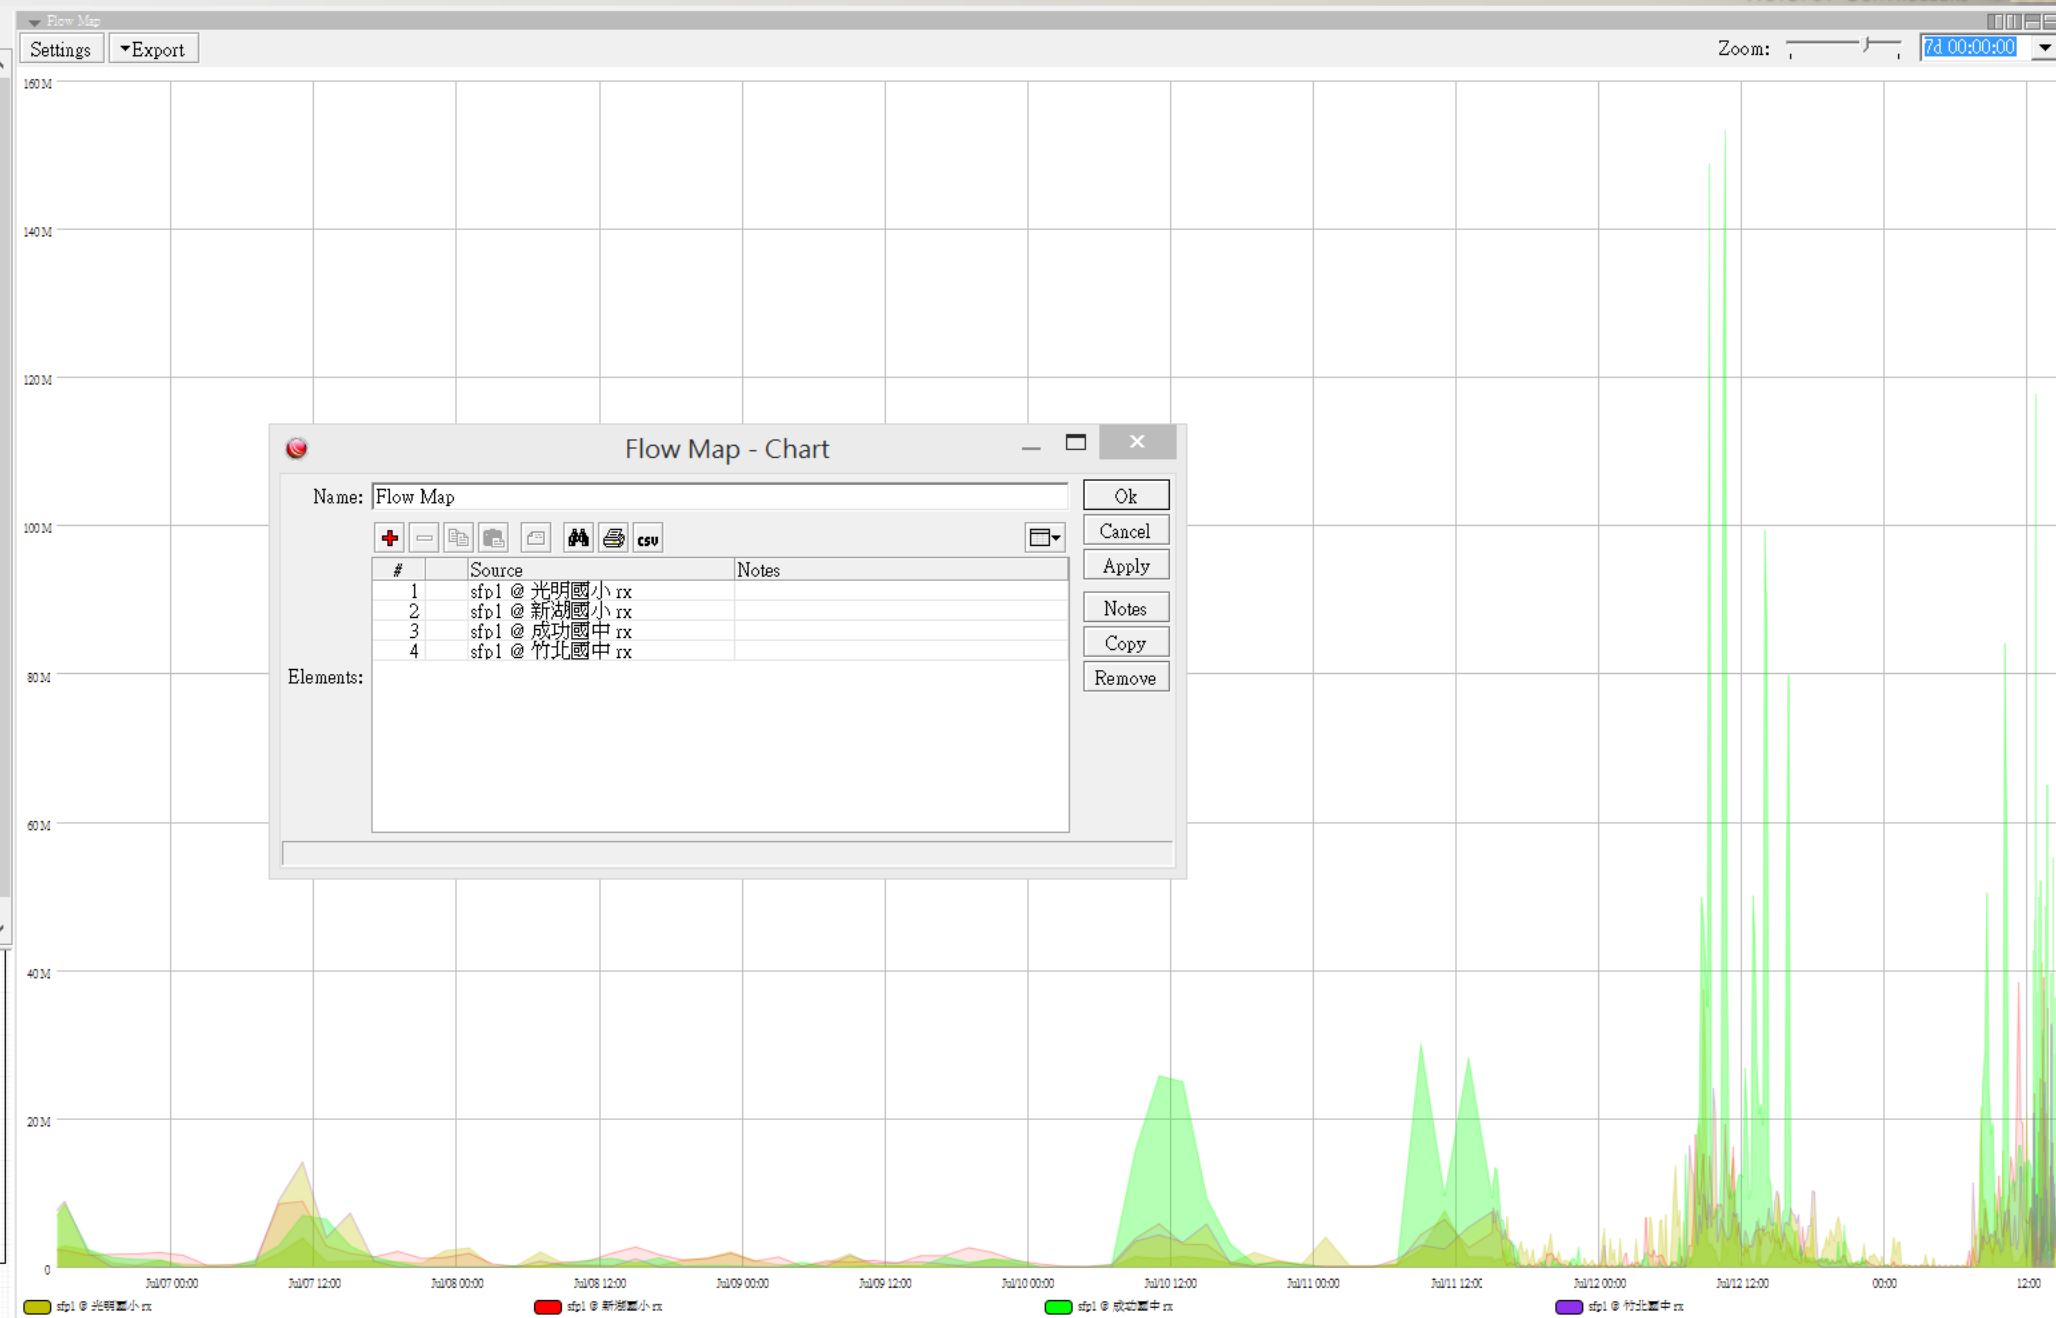

Src Add

Dst Add

P

D

C

Table Pie Bar

Eth Protocol Ip Protocol Vlan ID Src Address Src Port Dst Address Dst Port

General History

 Graph Bit Rate

Export

Zoom: 36

General History

 Graph Bit Rate

Export

Zoom

- Contents
- Charts
 - CPU
 - Flow Map
- Devices
- Files
- Functions
- History Actions
- Links
- Log
- Mib Nodes
- Network Maps
 - 五峰
 - 北埔
 - 寶山
 - 尖石
 - 峨眉
 - 新埔
 - 新豐
 - 橫山
 - 湖口
 - 竹東
 - 竹東
 - 芎林
 - 關西
 - 高中職及私...
 - 163.19.0.0
 - 163.19.1.0
 - 163.19.2.0
 - 163.19.3.0
 - 163.19.5.0
 - @教育雲
 - @新竹縣全境
 - @網站檢測
- Networks
- Notifications
- Panels
 - admin 192.16...
 - go38 ::ffff:19...
 - nc 192.168.8...
 - ncadmin ::ffff...
- Probes
- Root
- Services
- Tools