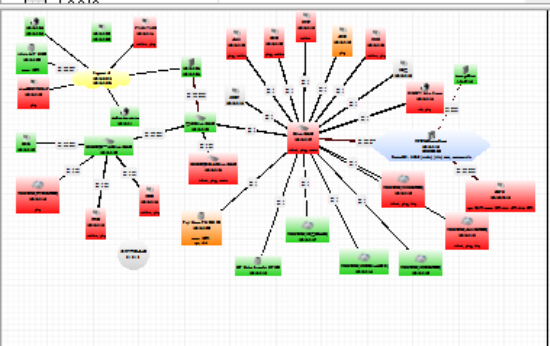

Src Add

Dst Add

P

D

C

Table Pie Bar

Eth Protocol Ip Protocol Vlan ID Src Address Src Port Dst Address Dst Port

General History

 Graph Bit Rate

Export

Zoom: 36

General History

 Graph Bit Rate

Export

Zoom

- Contents
- Charts
 - CPU
 - Flow Map
- Devices
- Files
- Functions
- History Actions
- Links
- Log
- Mib Nodes
- Network Maps
 - 五峰
 - 北埔
 - 寶山
 - 尖石
 - 峨眉
 - 新埔
 - 新豐
 - 橫山
 - 湖口
 - 竹東
 - 竹東
 - 芎林
 - 關西
 - 高中職及私...
 - 163.19.0.0
 - 163.19.1.0
 - 163.19.2.0
 - 163.19.3.0
 - 163.19.5.0
 - @教育雲
 - @新竹縣全境
 - @網站檢測
- Networks
- Notifications
- Panels
 - admin 192.16...
 - go38 ::ffff:19...
 - nc 192.168.8...
 - ncadmin ::ffff...
- Probes
- Root
- Services
- Tools

Contents

- Charts
 - CPU
 - Flow Map
- Devices
- Files
- Functions
- History Actions
- Links
- Log
- Mib Nodes
- Network Maps
 - 五峰
 - 北埔
 - 寶山
 - 尖石
 - 峨嵋
 - 新埔
 - 新豐
 - 橫山
 - 湖口
 - 竹北
 - 竹東
 - 芎林
 - 關西
 - 高中職及私...
 - 163.19.0.0
 - 163.19.1.0
 - 163.19.2.0
 - 163.19.3.0
 - 163.19.5.0
 - @教育雲
 - @新竹縣全境
 - @網站檢測
- Networks
- Notifications
- Panels
 - admin 192.16...
 - go38 ::ffff:19...
 - nc 192.168.8...
 - ncadmin ::ffff...
- Probes
- Root
- Services
- Tools