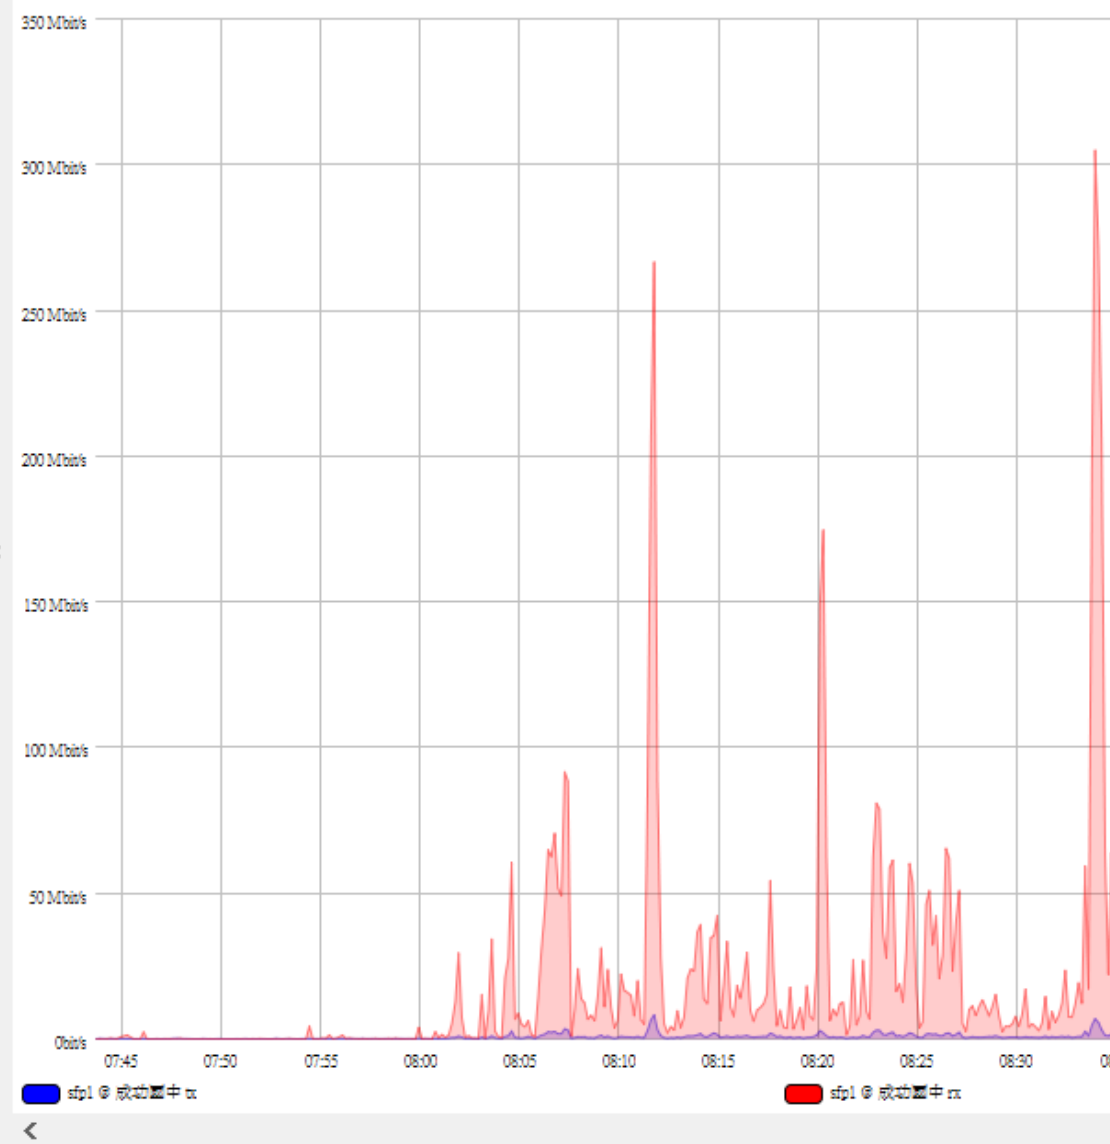

 Graph Bit Rate

Export

Zoom: 36

General History

 Graph Bit Rate

Export

Zoom

- Contents
- Charts
 - CPU
 - Flow Map
- Devices
- Files
- Functions
- History Actions
- Links
- Log
- Mib Nodes
- Network Maps
 - 五峰
 - 北埔
 - 寶山
 - 尖石
 - 峨眉
 - 新埔
 - 新豐
 - 橫山
 - 湖口
 - 竹東
 - 竹東
 - 芎林
 - 關西
 - 高中職及私...
 - 163.19.0.0
 - 163.19.1.0
 - 163.19.2.0
 - 163.19.3.0
 - 163.19.5.0
 - @教育雲
 - @新竹縣全境
 - @網站檢測
- Networks
- Notifications
- Panels
 - admin 192.16...
 - go38 ::ffff:19...
 - nc 192.168.8...
 - ncadmin ::ffff...
- Probes
- Root
- Services
- Tools