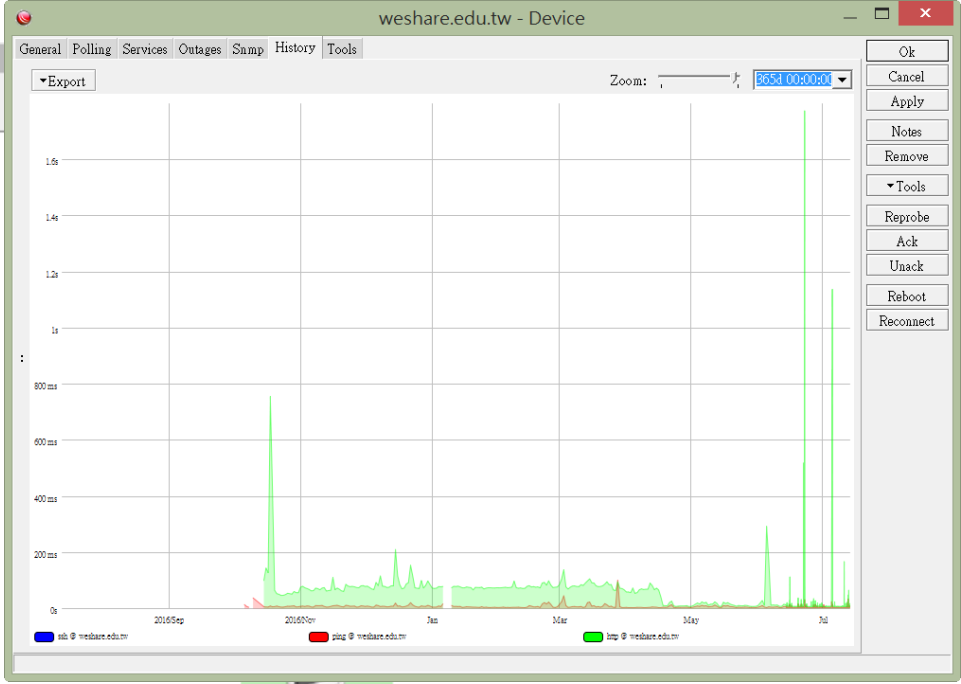

 Graph Bit Rate

Export

Zoom: 36

General History

 Graph Bit Rate

Export

Zoom

- Contents
- Charts
 - CPU
 - Flow Map
- Devices
- Files
- Functions
- History Actions
- Links
- Log
- Mib Nodes
- Network Maps
 - 五峰
 - 北埔
 - 寶山
 - 尖石
 - 峨眉
 - 新埔
 - 新豐
 - 橫山
 - 湖口
 - 竹東
 - 竹東
 - 芎林
 - 關西
 - 高中職及私...
 - 163.19.0.0
 - 163.19.1.0
 - 163.19.2.0
 - 163.19.3.0
 - 163.19.5.0
 - @教育雲
 - @新竹縣全境
 - @網站檢測
- Networks
- Notifications
- Panels
 - admin 192.16...
 - go38 ::ffff:19...
 - nc 192.168.8...
 - ncadmin ::ffff...
- Probes
- Root
- Services
- Tools