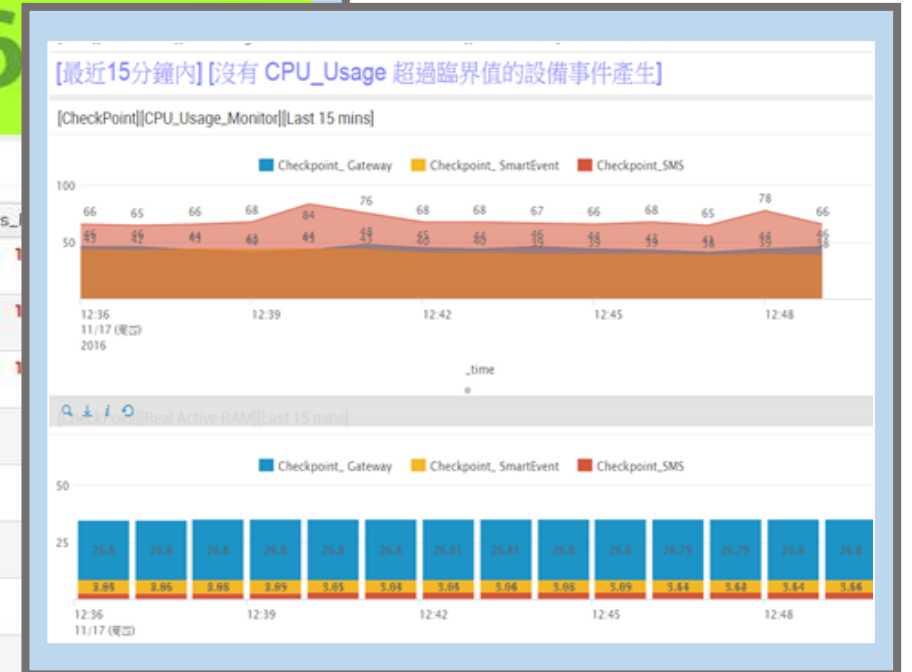

獲Ruckus提供設備建立無線網路檢測與實驗環境

- 協助學校規劃無線網路
- 檢測無線網路品質
- 提供初級維修與備品更換
- 新的無線網路設備效能測試

JUNIPER
NETWORKS

MikroTik

RUCKUS
WIRELESS

Sense

校園智慧網管v2.0

視覺儀表板與大數據分析