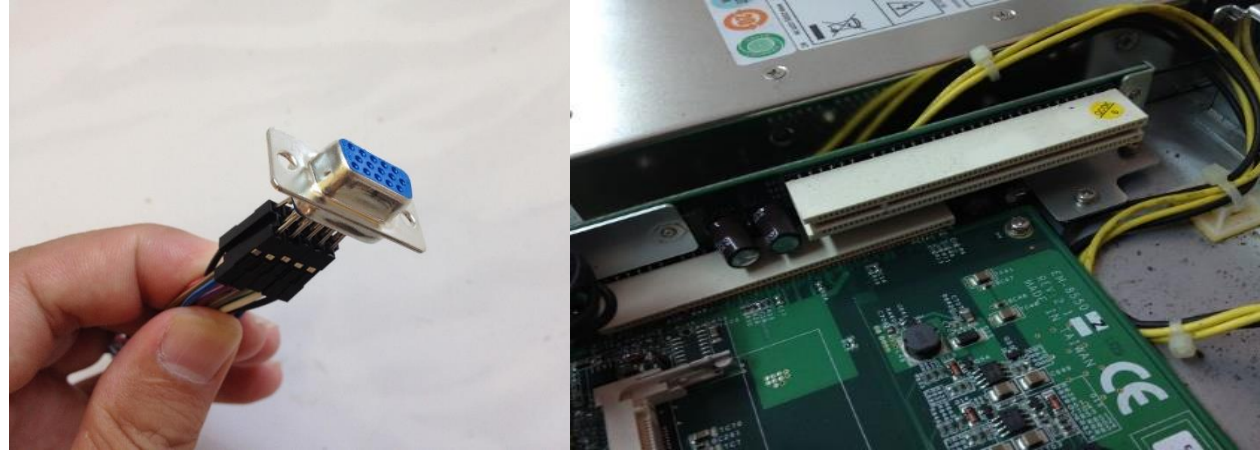

VirtualBox

pfSense ①

橋接介面卡
DHCP

②

內部網路
10.0.0.1

③

僅限主機
DHCP(192.168.56
.100)

內部網路
DHCP(10.0.0.100)