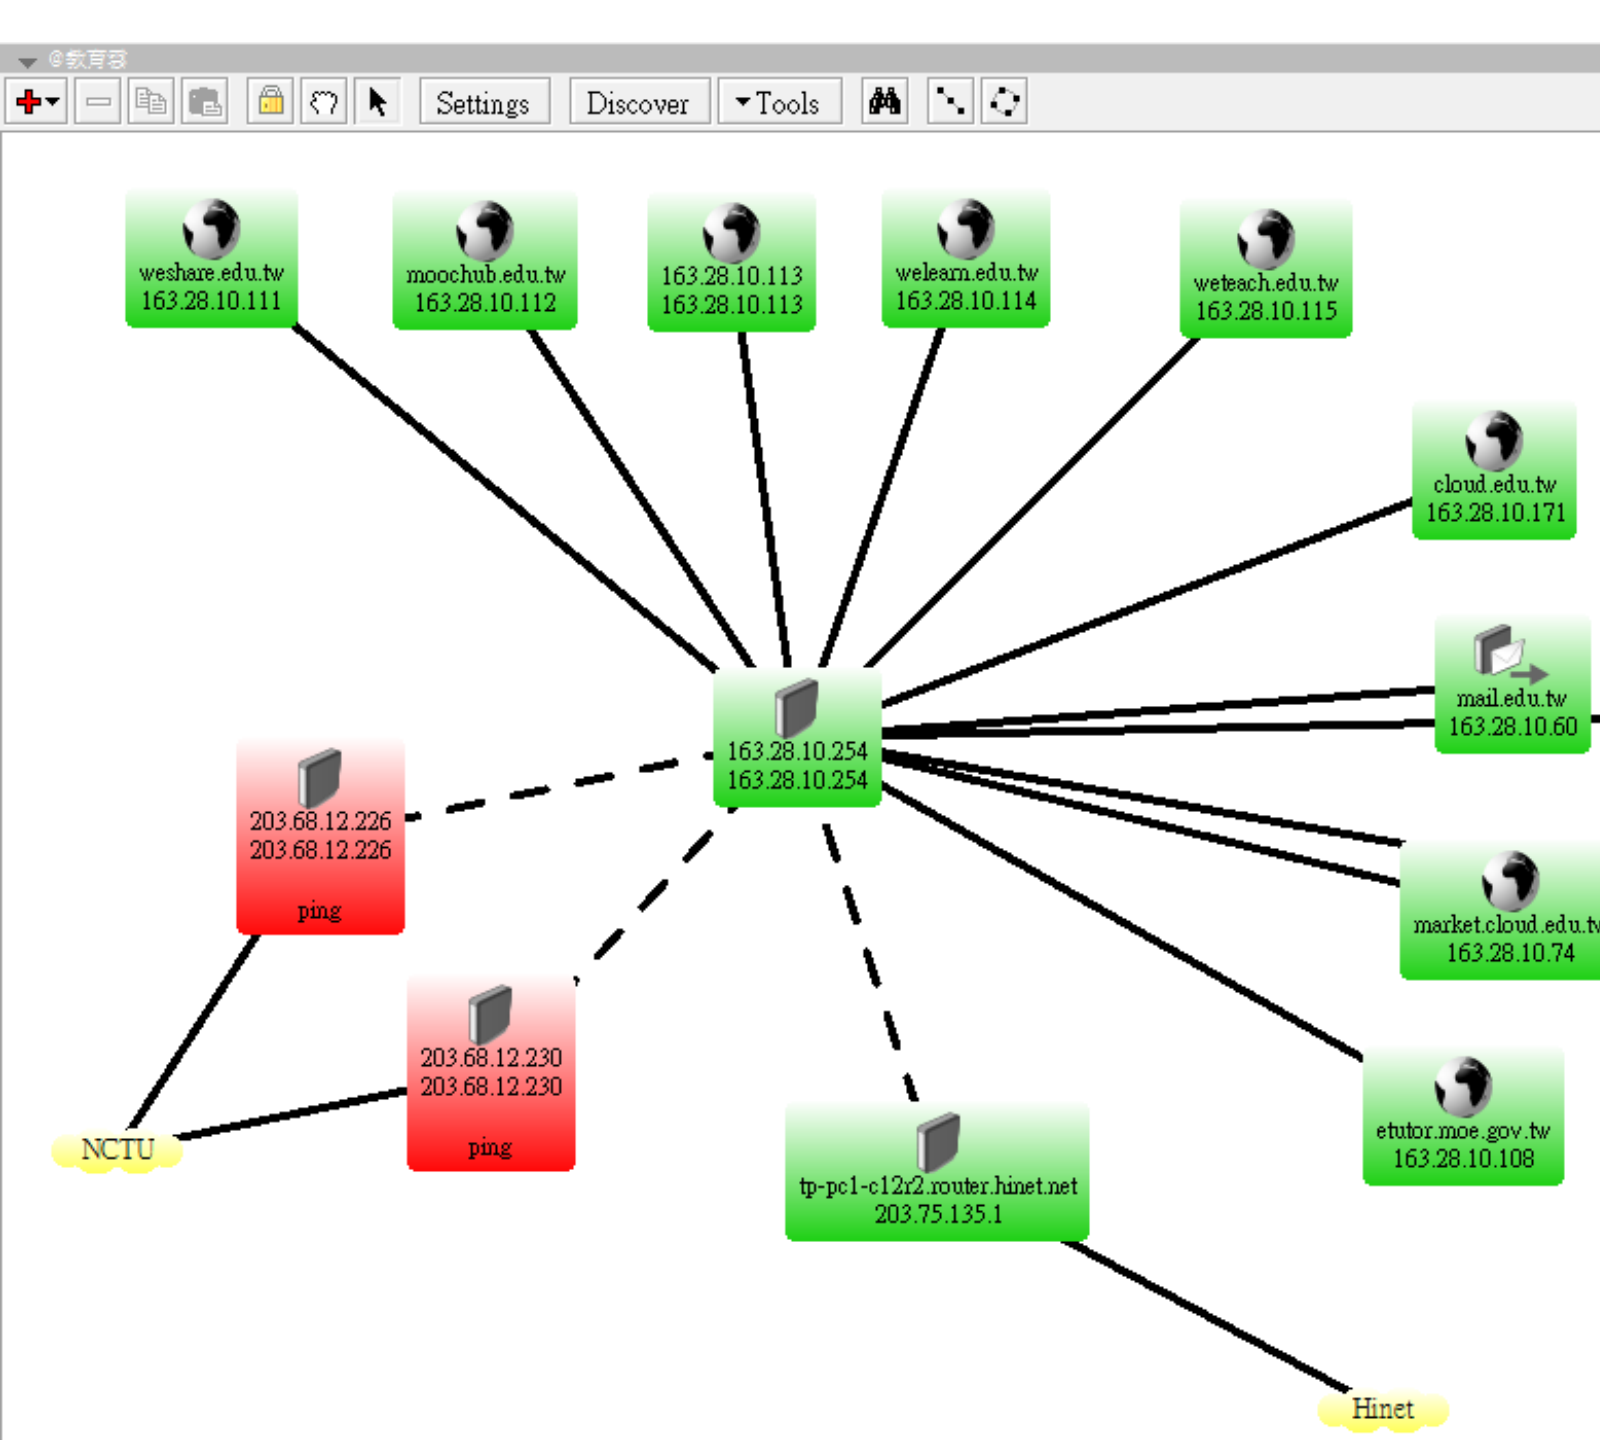

Src Add

Dst Add

P

D

C

Table Pie Bar

Eth Protocol Ip Protocol Vlan ID Src Address Src Port Dst Address Dst Port

General History

 Graph Bit Rate

Export

Zoom: 36

General History

 Graph Bit Rate

Export

Zoom

- Contents
- Charts
 - CPU
 - Flow Map
- Devices
- Files
- Functions
- History Actions
- Links
- Log
- Mib Nodes
- Network Maps
 - 五峰
 - 北埔
 - 寶山
 - 尖石
 - 峨眉
 - 新埔
 - 新豐
 - 橫山
 - 湖口
 - 竹東
 - 竹東
 - 芎林
 - 關西
 - 高中職及私...
 - 163.19.0.0
 - 163.19.1.0
 - 163.19.2.0
 - 163.19.3.0
 - 163.19.5.0
 - @教育雲
 - @新竹縣全境
 - @網站檢測
- Networks
- Notifications
- Panels
 - admin 192.16...
 - go38 ::ffff:19...
 - nc 192.168.8...
 - ncadmin ::ffff...
- Probes
- Root
- Services
- Tools

Contents

- Charts
 - CPU
 - Flow Map
- Devices
- Files
- Functions
- History Actions
- Links
- Log
- Mib Nodes
- Network Maps
 - 五峰
 - 北埔
 - 寶山
 - 尖石
 - 峨嵋
 - 新埔
 - 新豐
 - 橫山
 - 湖口
 - 竹北
 - 竹東
 - 芎林
 - 關西
 - 高中職及私...
 - 163.19.0.0
 - 163.19.1.0
 - 163.19.2.0
 - 163.19.3.0
 - 163.19.5.0
 - @教育雲
 - @新竹縣全境
 - @網站檢測
- Networks
- Notifications
- Panels
 - admin 192.16...
 - go38 ::ffff:19...
 - nc 192.168.8...
 - ncadmin ::ffff...
- Probes
- Root
- Services
- Tools