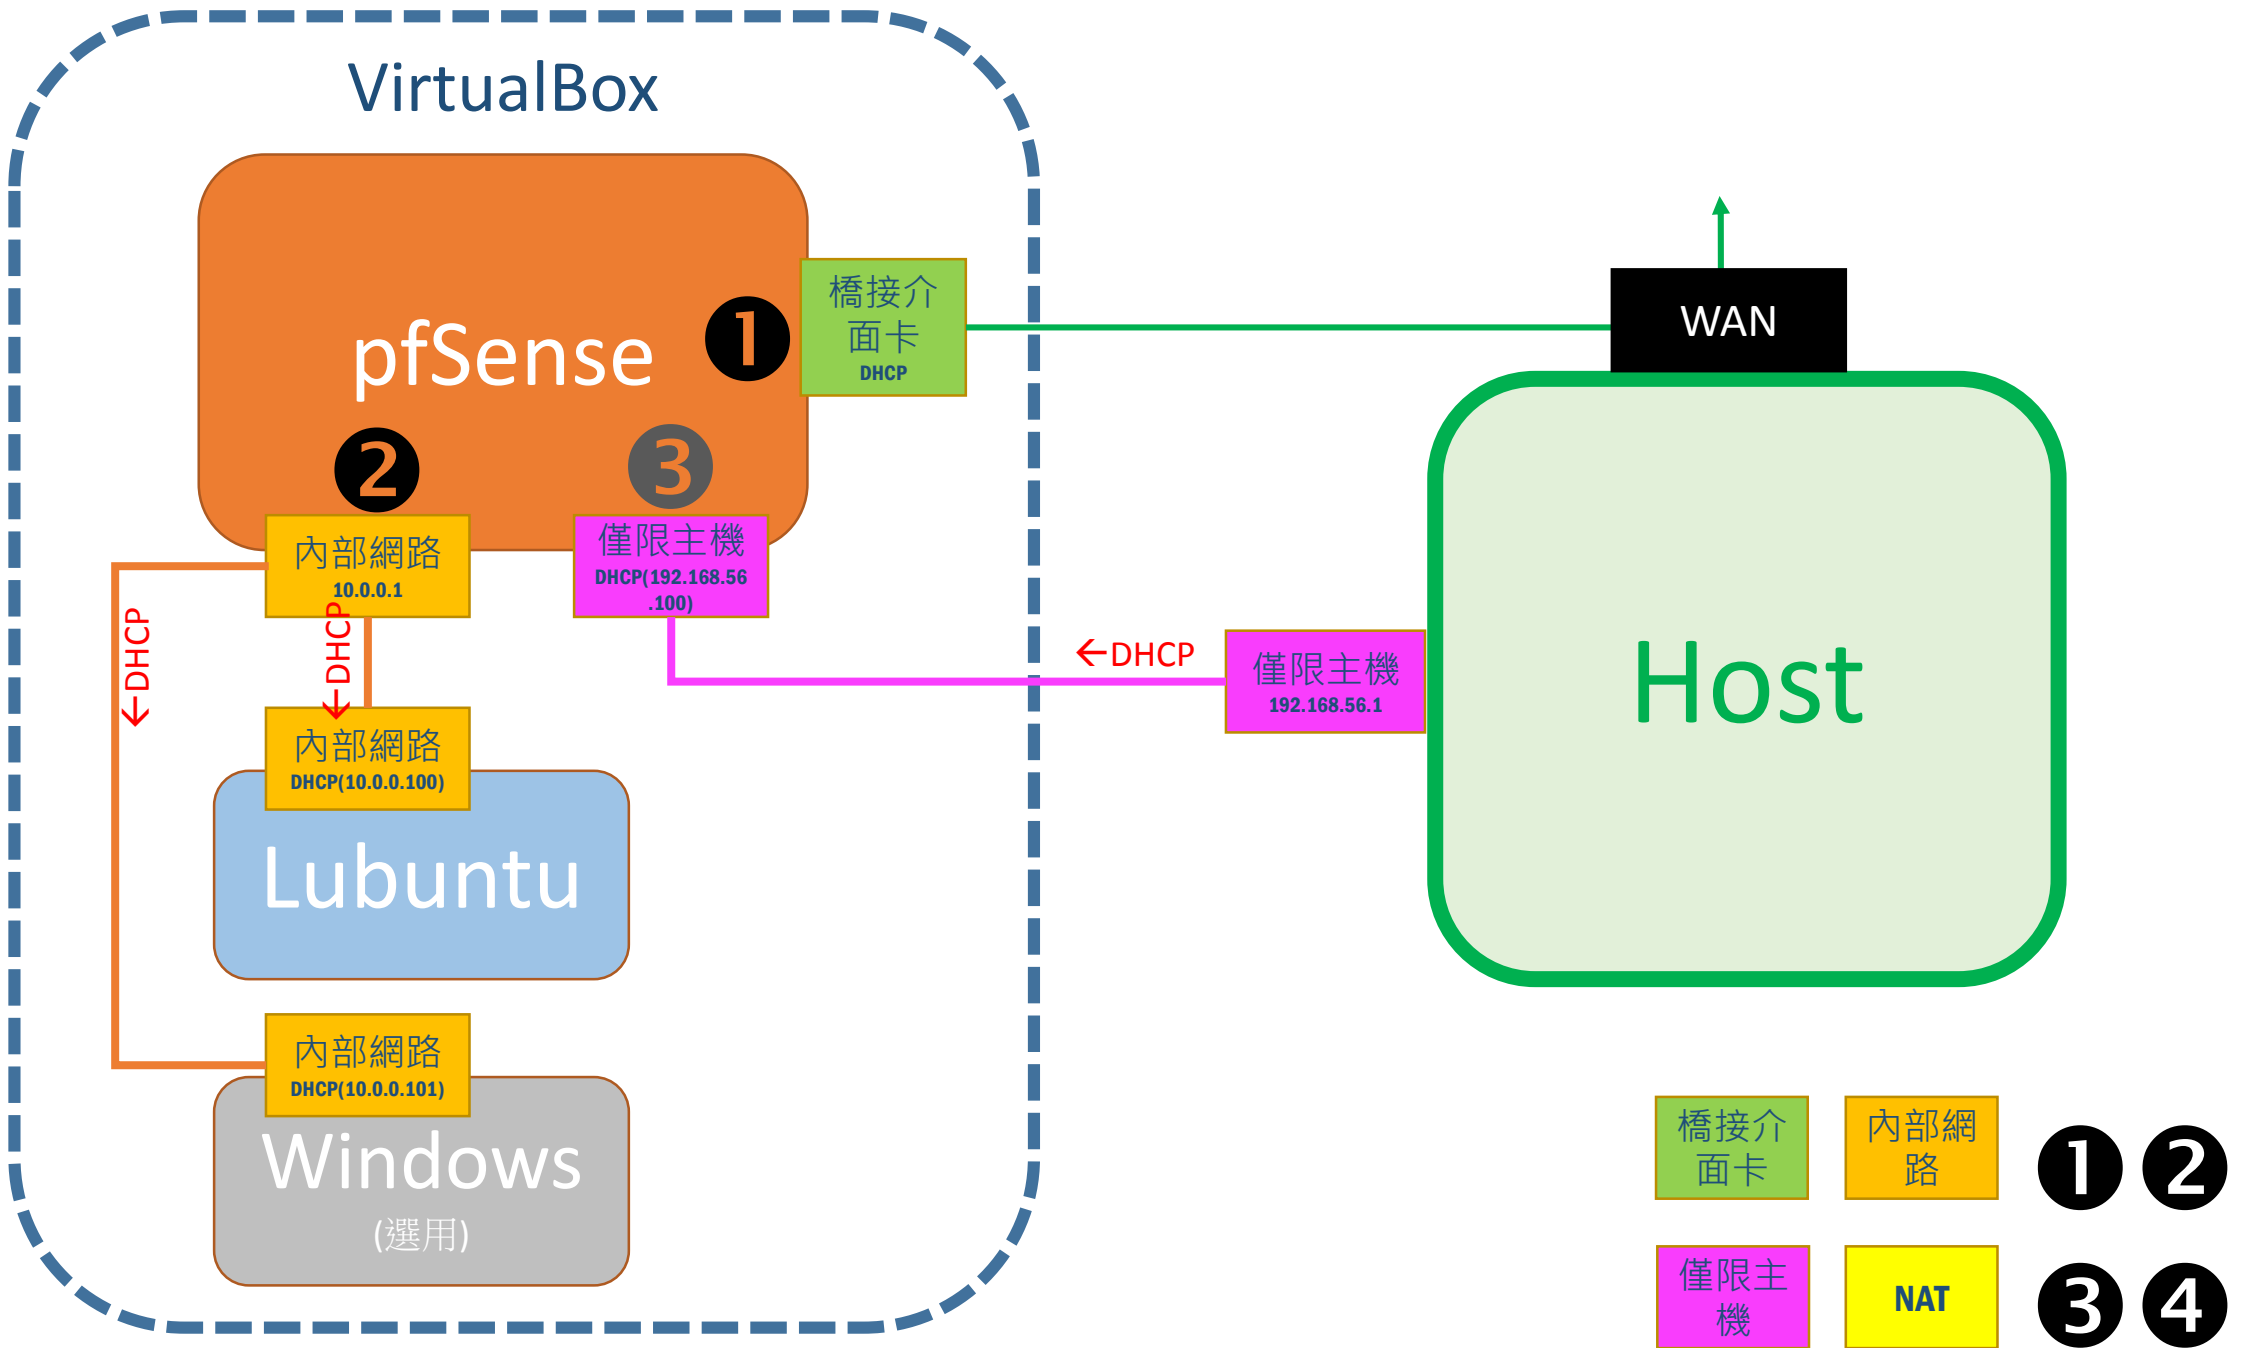

VirtualBox

pfSense ①

橋接介面卡
DHCP

②

內部網路
10.0.0.1

③

僅限主機
DHCP(192.168.56
.100)

內部網路
DHCP(10.0.0.100)

Lubuntu

內部網路
DHCP(10.0.0.101)

Windows
(選用)

↑

WAN

Host

←DHCP

僅限主機
192.168.56.1