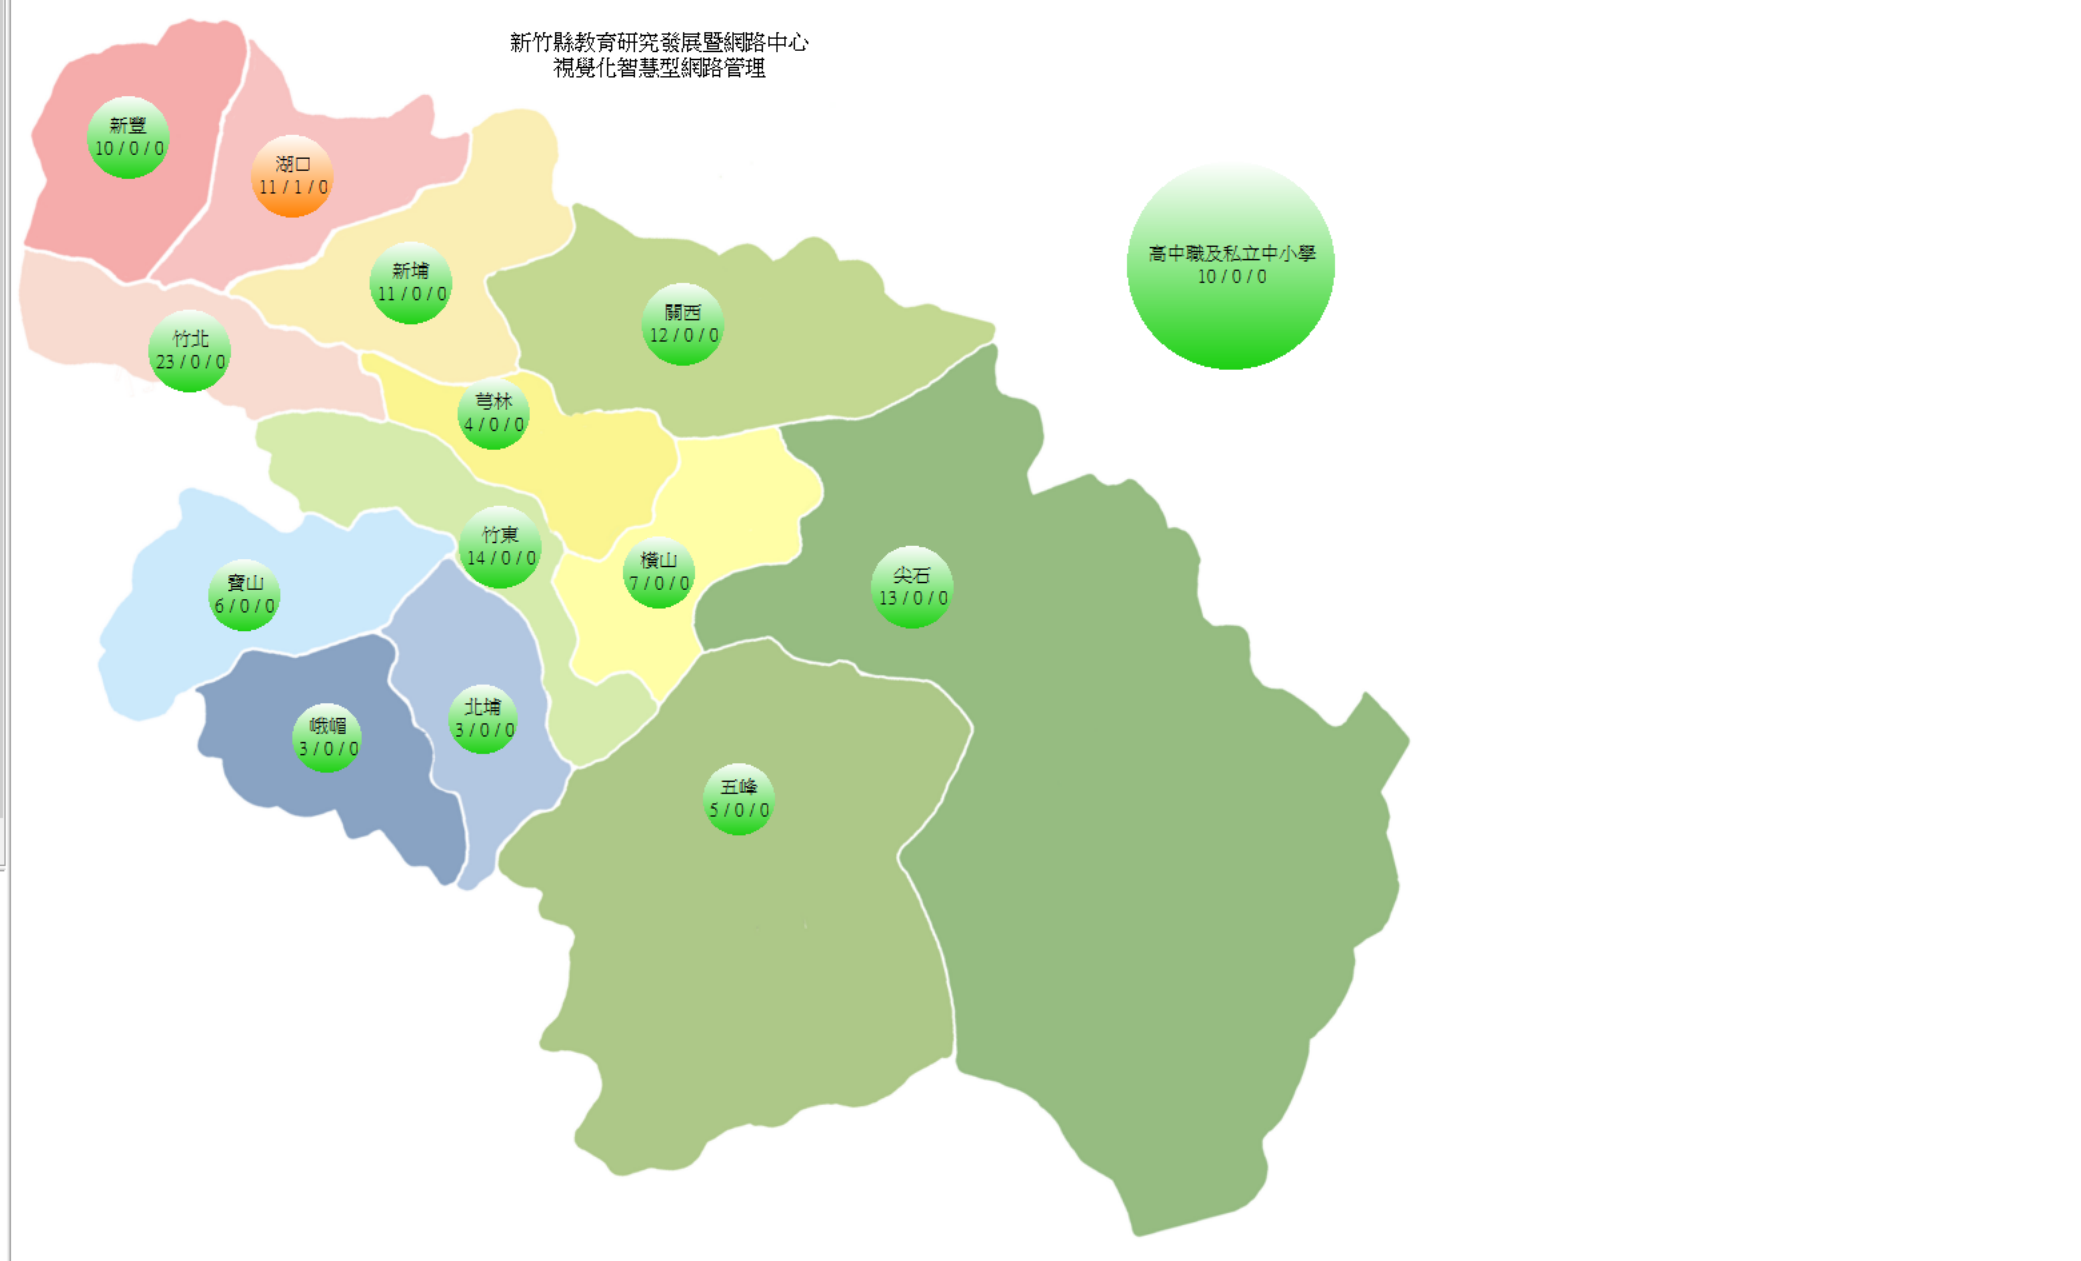

- Log

• 警告廣播風暴來了

- Loop detection

運用 *The Dude*
建置視覺化網路管理系統

- Contents
- Charts
 - CPU
 - Flow Map
- Devices
- Files
- Functions
- History Actions
- Links
- Log
- Mib Nodes
- Network Maps
 - 五峰
 - 北埔
 - 寶山
 - 尖石
 - 峨嵋
 - 新埔
 - 新豐
 - 橫山
 - 湖口
 - 竹北
 - 竹東
 - 芎林
 - 關西
 - 高中職及私...
 - 163.19.0.0
 - 163.19.1.0
 - 163.19.2.0
 - 163.19.3.0
 - 163.19.5.0
 - @教育雲
 - @新竹縣全境
 - @網站檢測
- Networks
- Notifications
- Panels
 - admin 192.16...
 - go38 ::ffff:19...
 - nc 192.168.8...
 - ncadmin ::ffff...
- Probes
- Root
- Services
- Tools