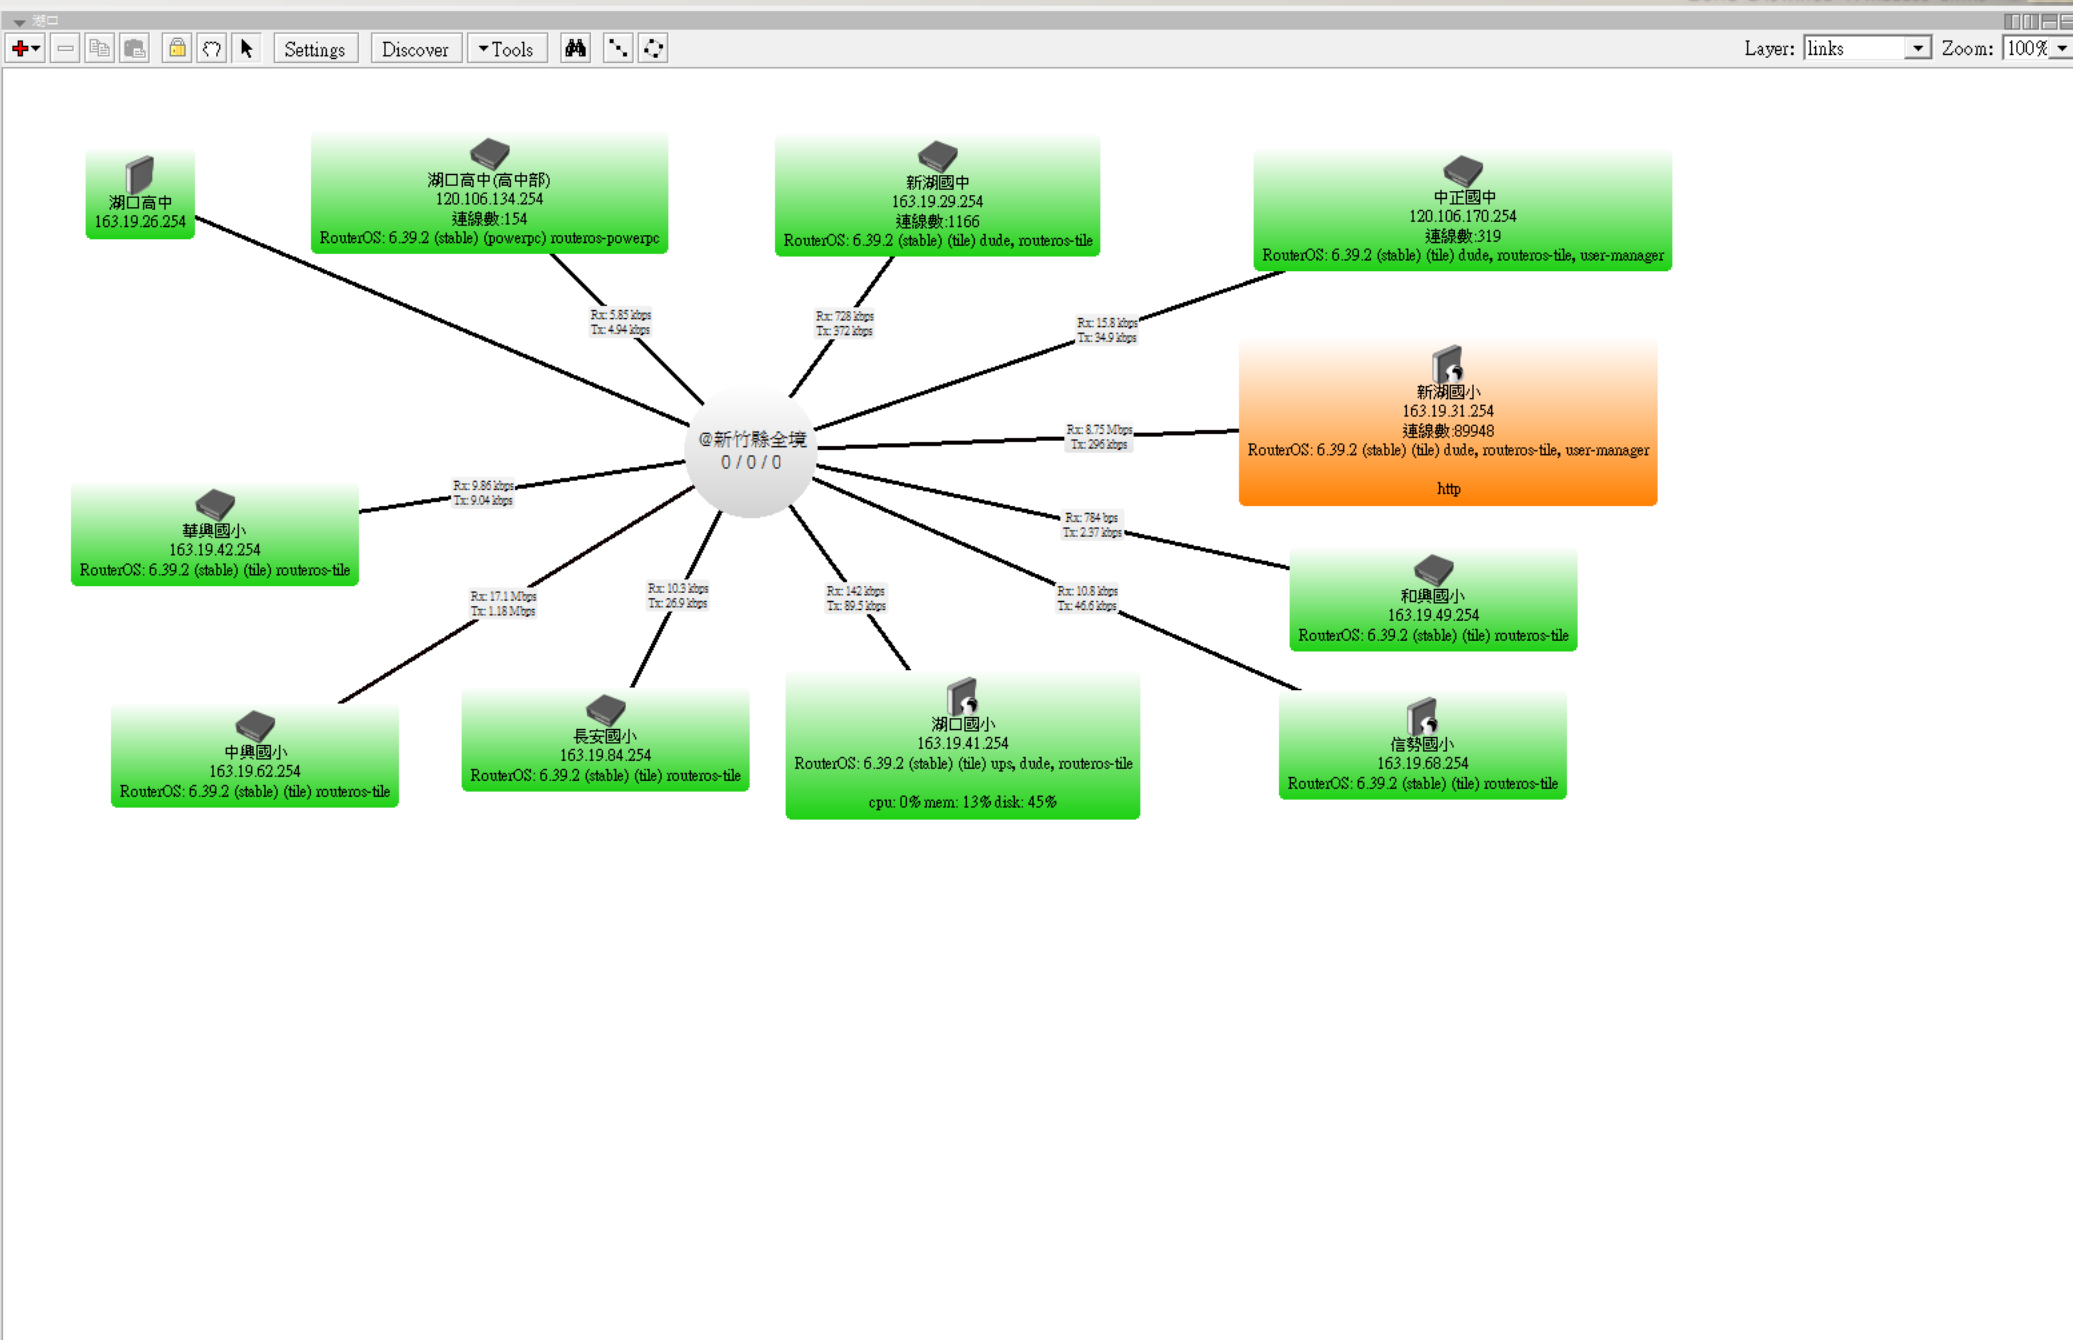

• 舊AP無法統一管理

• 資安事件暫時性封鎖

• 排程做事

- 定時開關設備

• 流量控管

• 網路使用認證與管制

- Hotspot

• 什麼時候發生事情?

- Log

• 警告廣播風暴來了

- Loop detection

運用 *The Dude*
建置視覺化網路管理系統

- Contents
- Charts
 - CPU
 - Flow Map
- Devices
- Files
- Functions
- History Actions
- Links
- Log
- Mib Nodes
- Network Maps
 - 五峰
 - 北埔
 - 寶山
 - 尖石
 - 峨嵋
 - 新埔
 - 新豐
 - 橫山
 - 湖口
 - 竹北
 - 竹東
 - 芎林
 - 關西
 - 高中職及私...
 - 163.19.0.0
 - 163.19.1.0
 - 163.19.2.0
 - 163.19.3.0
 - 163.19.5.0
 - @教育雲
 - @新竹縣全境
 - @網站檢測
- Networks
- Notifications
- Panels
 - admin 192.16...
 - go38 ::ffff:19...
 - nc 192.168.8...
 - ncadmin ::ffff...
- Probes
- Root
- Services
- Tools

Preferences Help

Settings Discover Tools

Contents

- Charts
 - CPU
 - Flow Map
- Devices
- Files
- Functions
- History Actions
- Links
- Log
- Mib Nodes
- Network Maps
 - 五峰
 - 北埔
 - 寶山
 - 尖石
 - 峨嵋
 - 新埔
 - 新豐
 - 橫山
 - 湖口
 - 竹北
 - 竹東
 - 芎林
 - 關西
 - 高中職及私...
 - 163.19.0.0
 - 163.19.1.0
 - 163.19.2.0
 - 163.19.3.0
 - 163.19.5.0
 - @教育雲
 - @新竹縣全境
 - @網站檢測
- Networks
- Notifications
- Panels
 - admin 192.16...
 - go38 ::ffff:19...
 - nc 192.168.8...
 - ncadmin ::ffff...
- Probes
- Root
- Services
- Tools