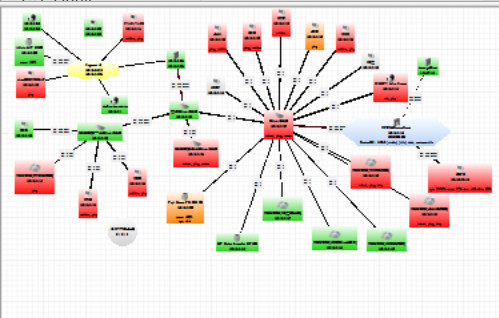

Src Add

Dst Add

P

D

C

Table Pie Bar

Eth Protocol Ip Protocol Vlan ID Src Address Src Port Dst Address Dst Port

General History

 Graph Bit Rate

Export

Zoom: 36

General History

 Graph Bit Rate

Export

Zoom

- Contents
- Charts
 - CPU
 - Flow Map
- Devices
- Files
- Functions
- History Actions
- Links
- Log
- Mib Nodes
- Network Maps
 - 五峰
 - 北埔
 - 寶山
 - 尖石
 - 峨眉
 - 新埔
 - 新豐
 - 橫山
 - 湖口
 - 竹東
 - 竹東
 - 芎林
 - 關西
 - 高中職及私...
 - 163.19.0.0
 - 163.19.1.0
 - 163.19.2.0
 - 163.19.3.0
 - 163.19.5.0
 - @教育雲
 - @新竹縣全境
 - @網站檢測
- Networks
- Notifications
- Panels
 - admin 192.16...
 - go38 ::ffff:19...
 - nc 192.168.8...
 - ncadmin ::ffff...
- Probes
- Root
- Services
- Tools

Contents

- Charts
 - CPU
 - Flow Map
- Devices
- Files
- Functions
- History Actions
- Links
- Log
- Mib Nodes
- Network Maps
 - 五峰
 - 北埔
 - 寶山
 - 尖石
 - 峨嵋
 - 新埔
 - 新豐
 - 橫山
 - 湖口
 - 竹北
 - 竹東
 - 芎林
 - 關西
 - 高中職及私...
 - 163.19.0.0
 - 163.19.1.0
 - 163.19.2.0
 - 163.19.3.0
 - 163.19.5.0
 - @教育雲
 - @新竹縣全境
 - @網站檢測
- Networks
- Notifications
- Panels
 - admin 192.16...
 - go38 ::ffff:19...
 - nc 192.168.8...
 - ncadmin ::ffff...
- Probes
- Root
- Services
- Tools