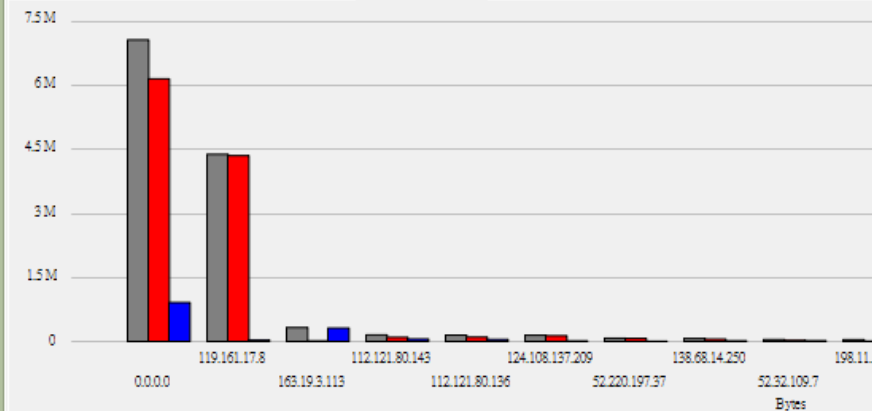

Src Add

Dst Add

P

D

C

Table Pie Bar

Eth Protocol Ip Protocol Vlan ID Src Address Src Port Dst Address Dst Port

General History

 Graph Bit Rate

Export

Zoom: 36

General History

 Graph Bit Rate

Export

Zoom

- Contents
- Charts
 - CPU
 - Flow Map
- Devices
- Files
- Functions
- History Actions
- Links
- Log
- Mib Nodes
- Network Maps
 - 五峰
 - 北埔
 - 寶山
 - 尖石
 - 峨眉
 - 新埔
 - 新豐
 - 橫山
 - 湖口
 - 竹東
 - 竹東
 - 芎林
 - 關西
 - 高中職及私...
 - 163.19.0.0
 - 163.19.1.0
 - 163.19.2.0
 - 163.19.3.0
 - 163.19.5.0
 - @教育雲
 - @新竹縣全境
 - @網站檢測
- Networks
- Notifications
- Panels
 - admin 192.16...
 - go38 ::ffff:19...
 - nc 192.168.8...
 - ncadmin ::ffff...
- Probes
- Root
- Services
- Tools