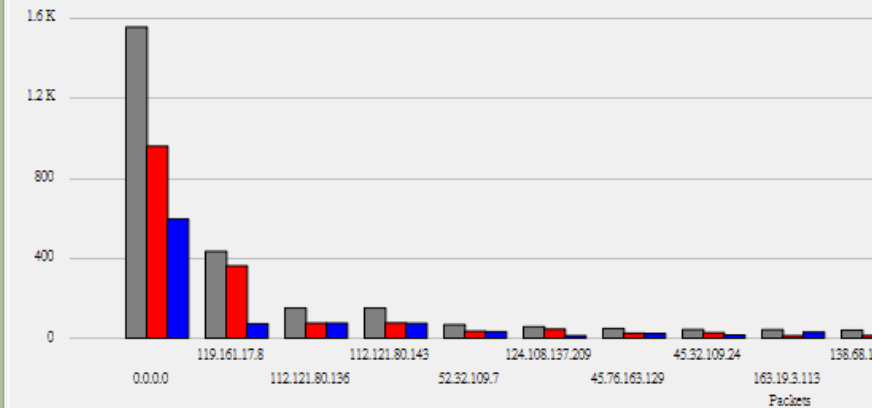

Src Add

Dst Add

P

D

C

Table Pie Bar

Eth Protocol Ip Protocol Vlan ID Src Address Src Port Dst Address Dst Port

General History

 Graph Bit Rate

Export

Zoom: 36

General History

 Graph Bit Rate

Export

Zoom

- Contents
- Charts
 - CPU
 - Flow Map
- Devices
- Files
- Functions
- History Actions
- Links
- Log
- Mib Nodes
- Network Maps
 - 五峰
 - 北埔
 - 寶山
 - 尖石
 - 峨眉
 - 新埔
 - 新豐
 - 橫山
 - 湖口
 - 竹東
 - 竹東
 - 芎林
 - 關西
 - 高中職及私...
 - 163.19.0.0
 - 163.19.1.0
 - 163.19.2.0
 - 163.19.3.0
 - 163.19.5.0
 - @教育雲
 - @新竹縣全境
 - @網站檢測
- Networks
- Notifications
- Panels
 - admin 192.16...
 - go38 ::ffff:19...
 - nc 192.168.8...
 - ncadmin ::ffff...
- Probes
- Root
- Services
- Tools